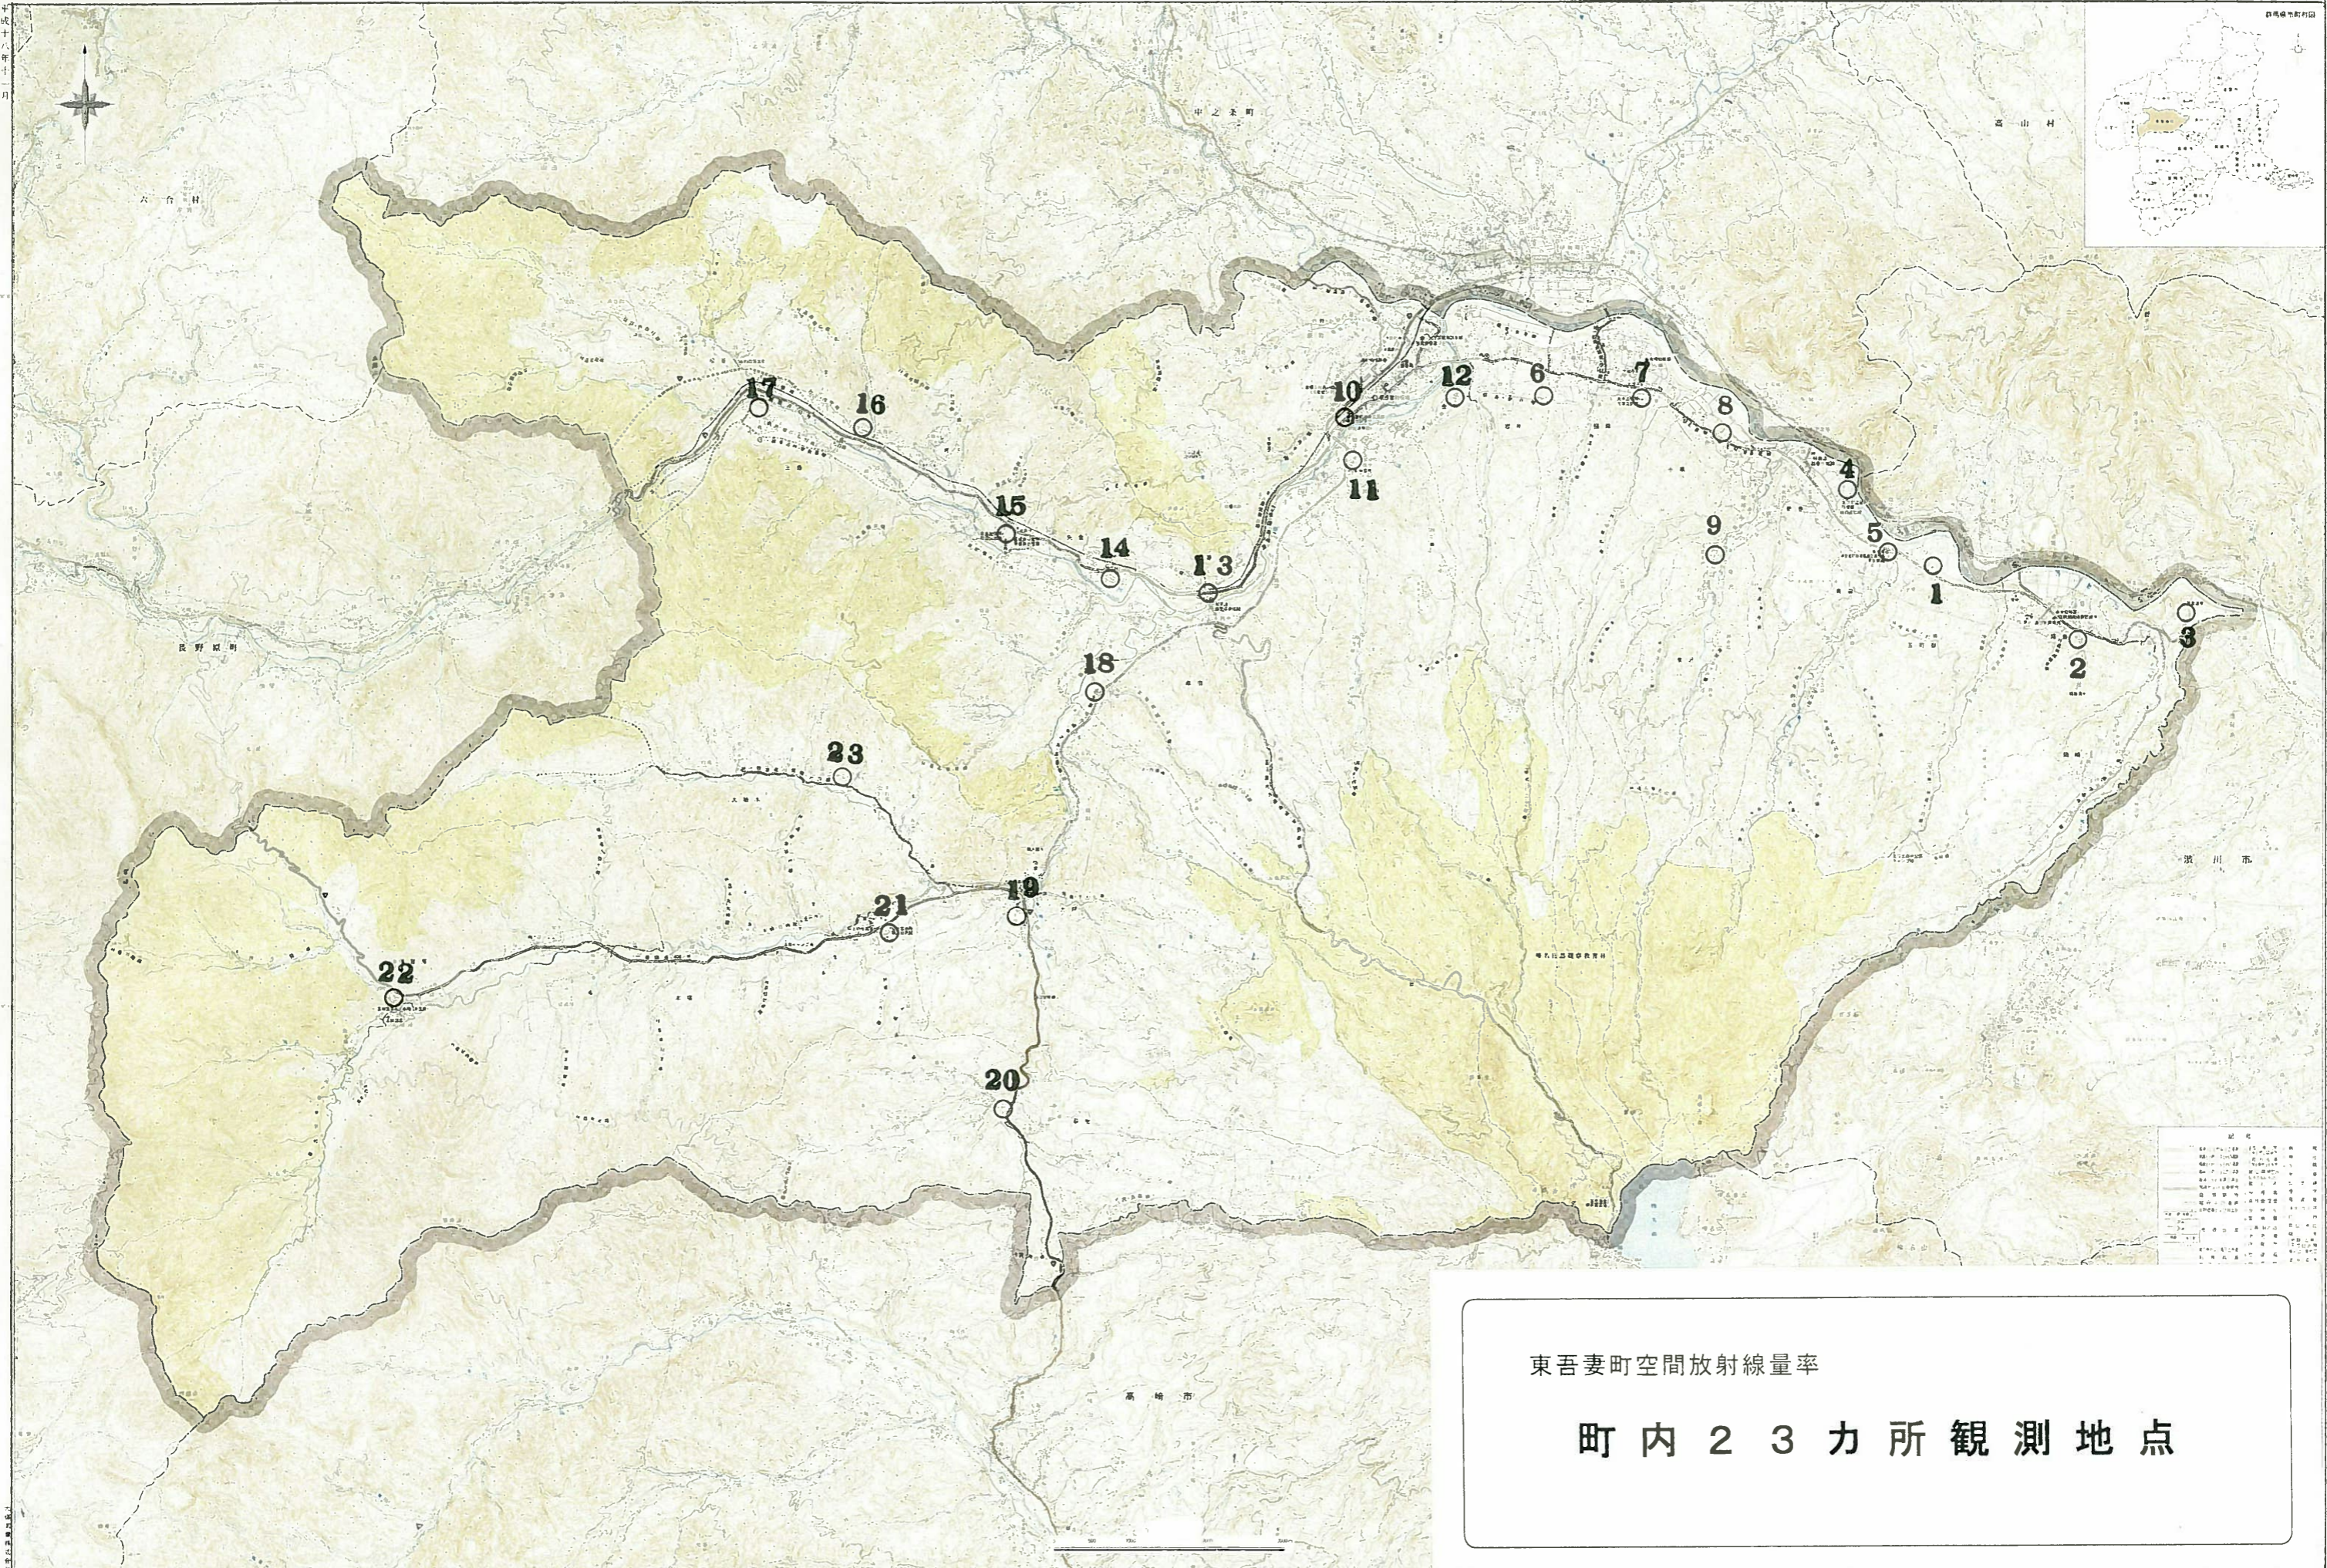

東吾妻町全図

東吾妻町空間放射線量率

町内 23カ所観測地点