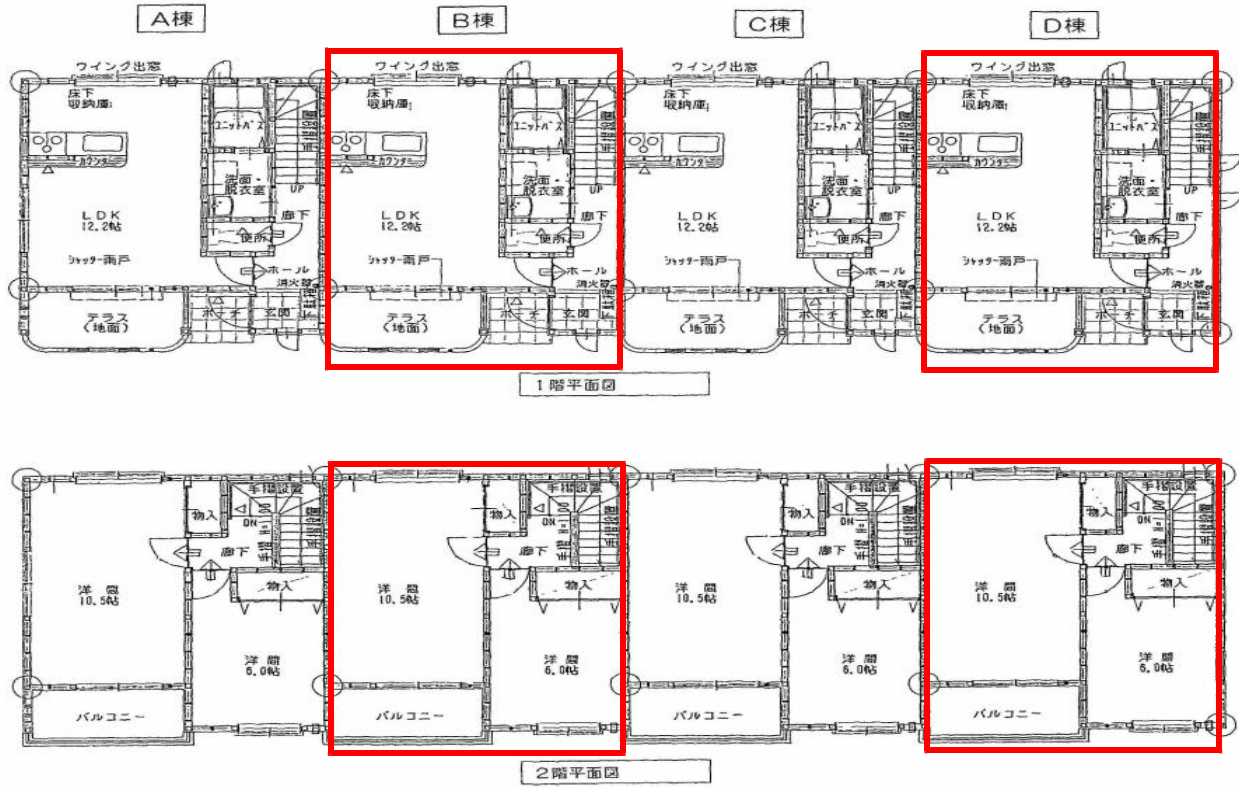

定住促進住宅 間取り図・案内図

間取り図

案内図

箱島団地
東吾妻町大字箱島 3 1 - 4

最寄り駅
JR 小野上駅